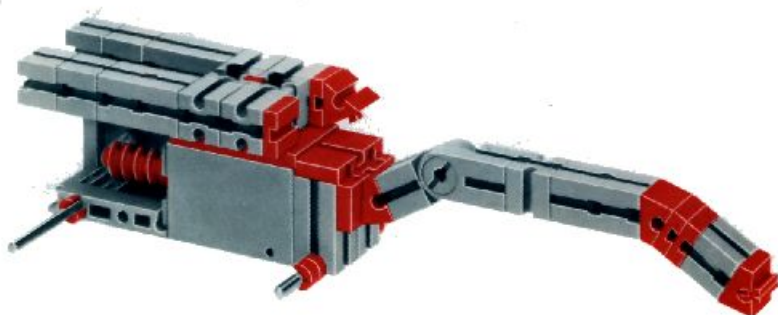

mot 1 + mot 2 + 100