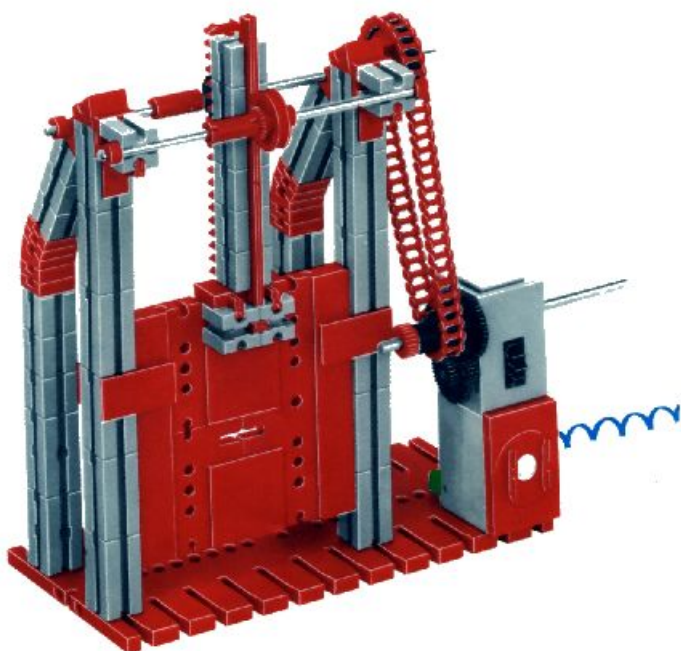

mot 1 + mot 2 + 200