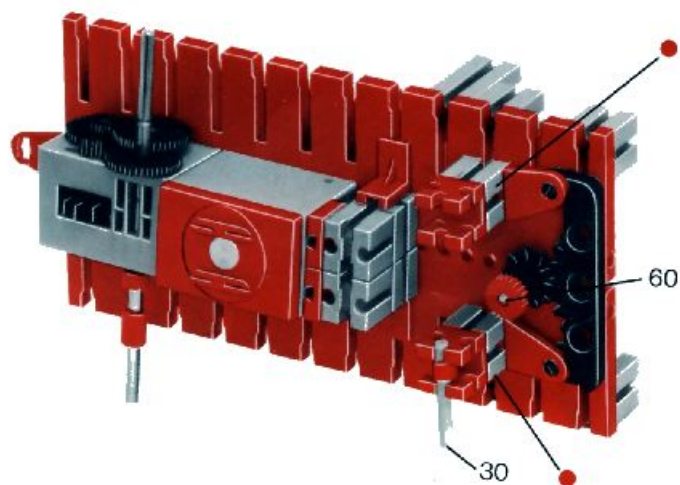

mot 1 + mot 2 + 200