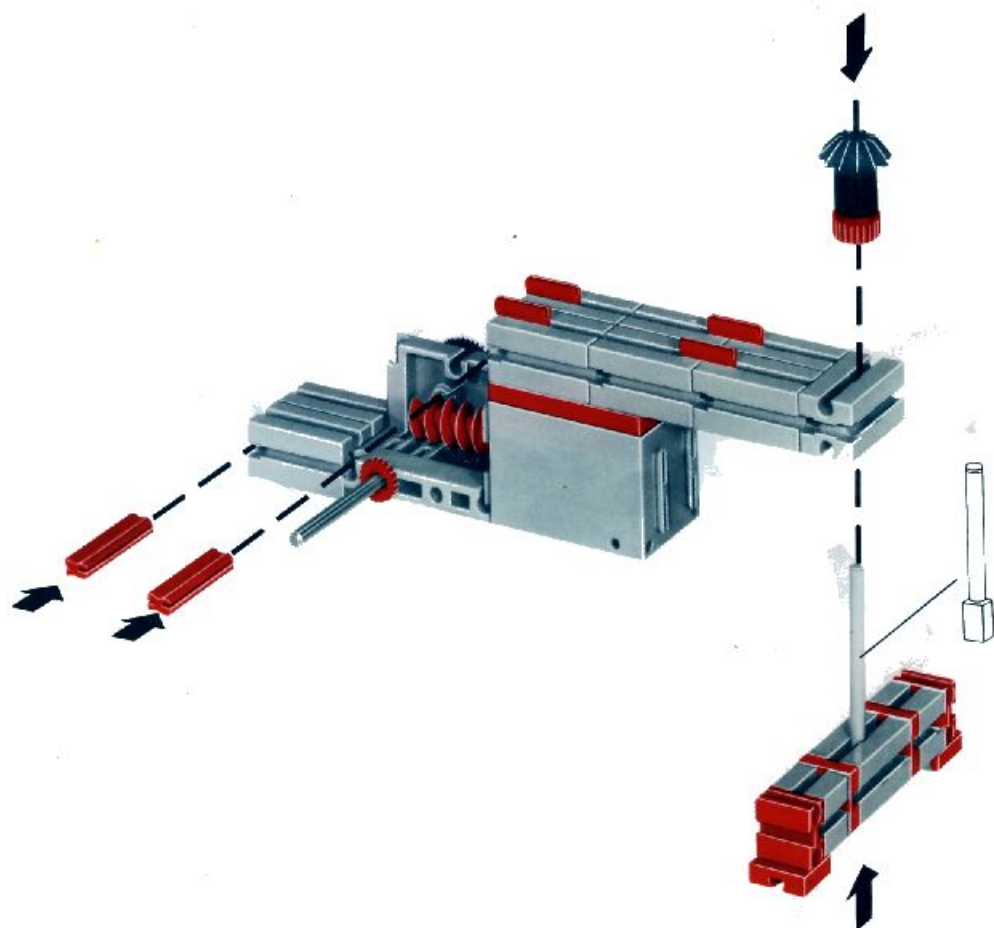

mot 1 + mot 2 + 300