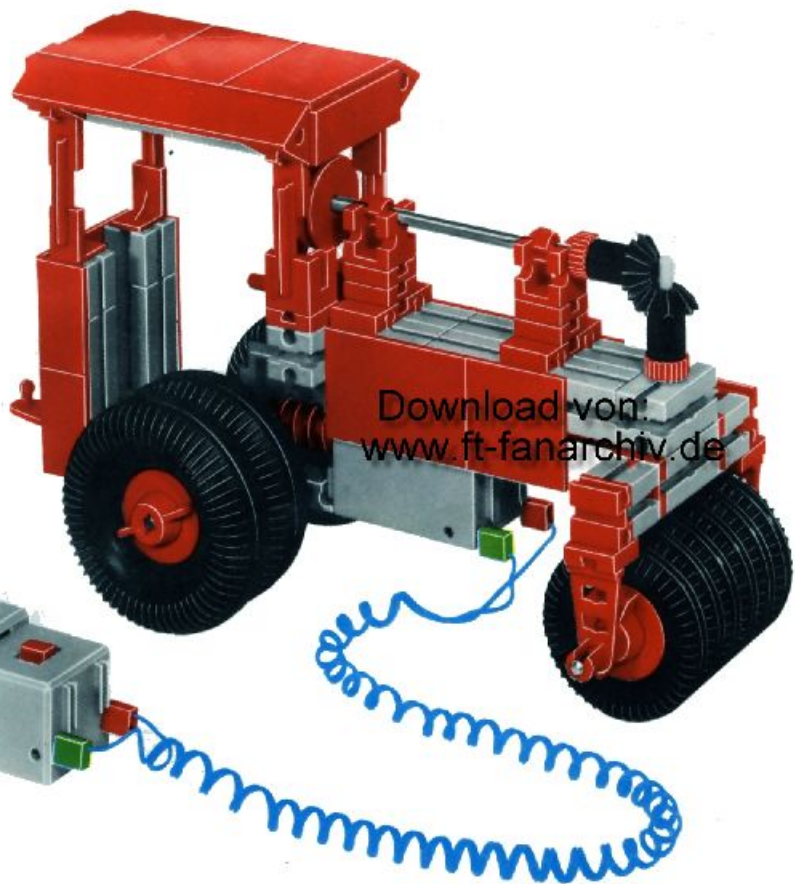

mot 1 + mot 2 + 300