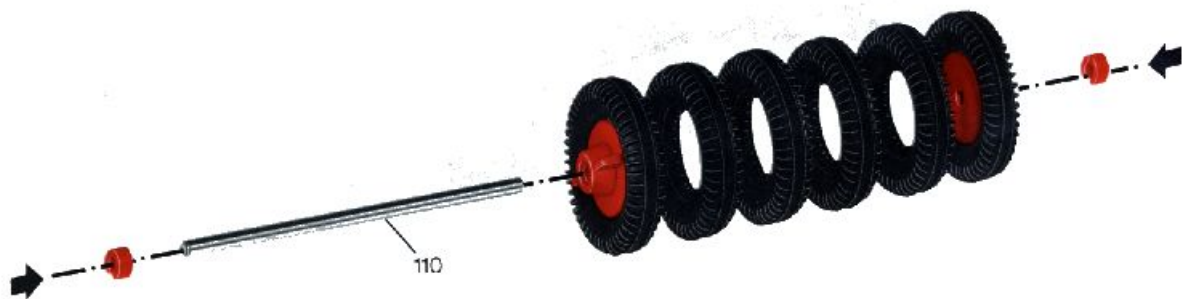

mot 1 + mot 2 + 300