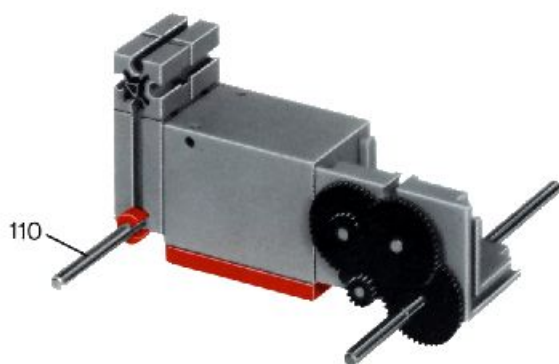

mot 1 + mot 2 + 300