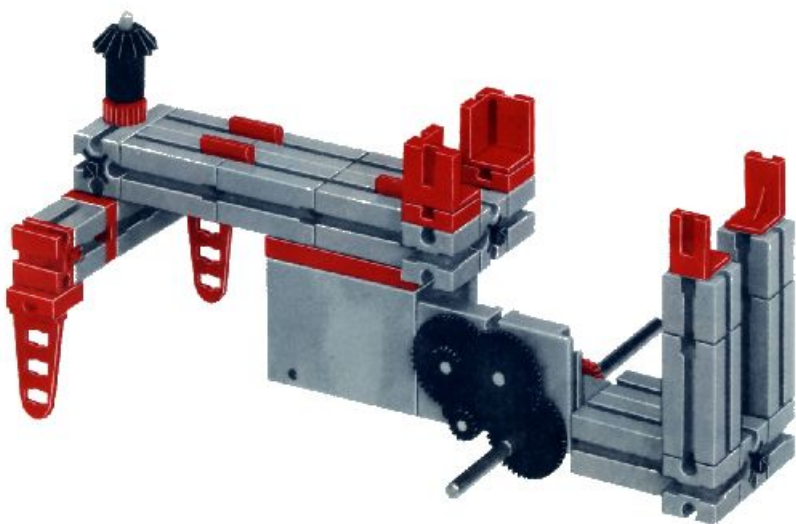

mot 1 + mot 2 + 300