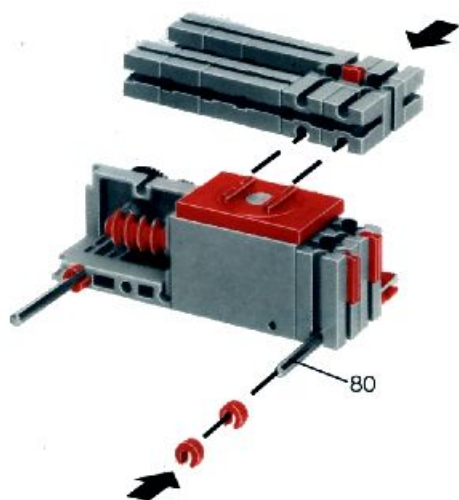

mot 1 + mot 2 + 100