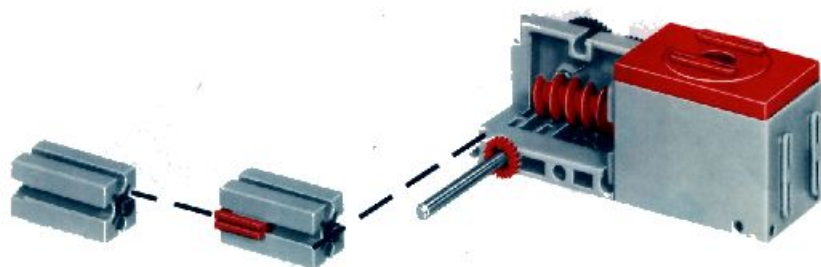

mot 1 + mot 2 + 300