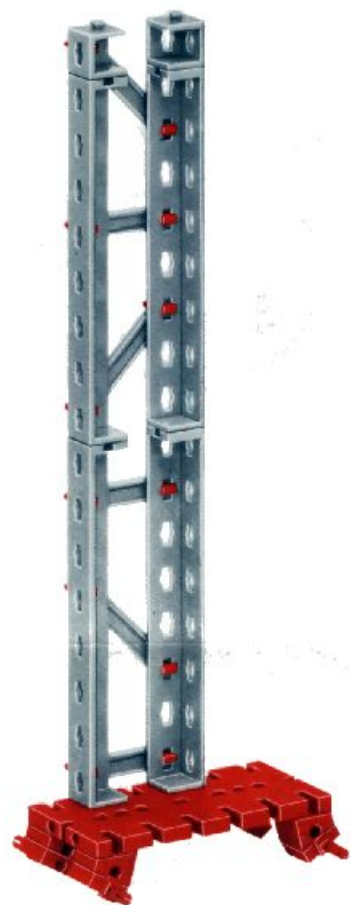

mot 1 + mot 2 + 50 + Statik 1