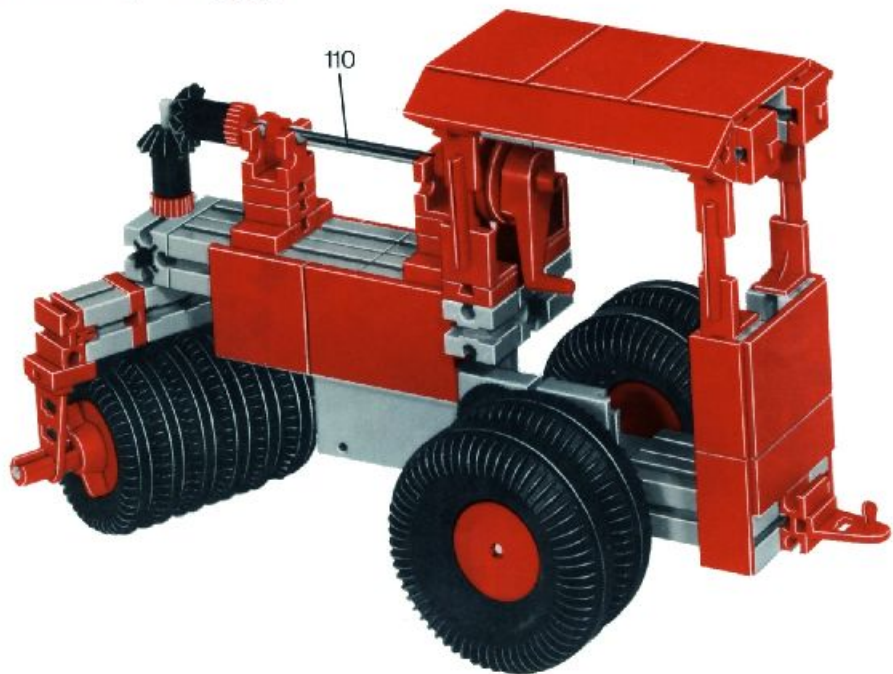

mot 1 + mot 2 + 300