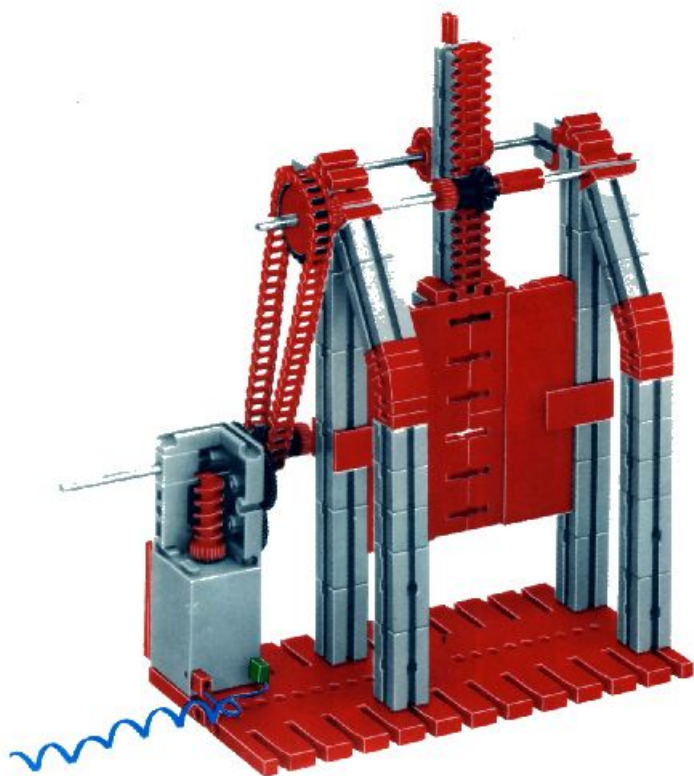

mot 1 + mot 2 + 200