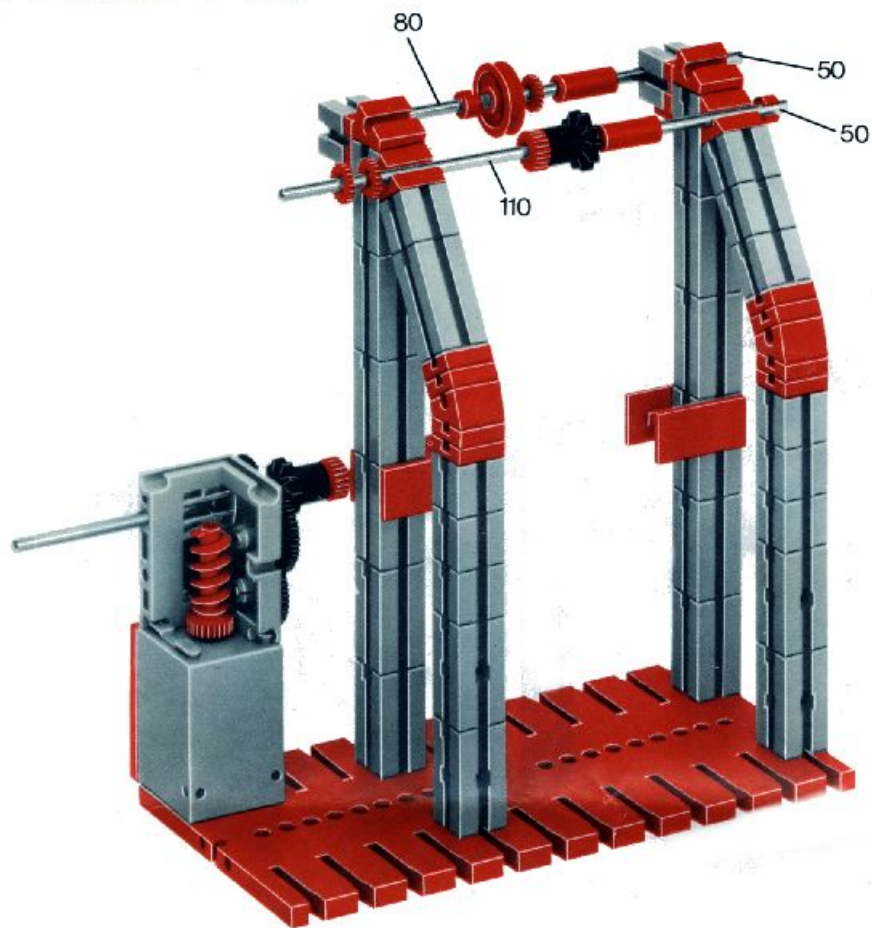

mot 1 + mot 2 + 200