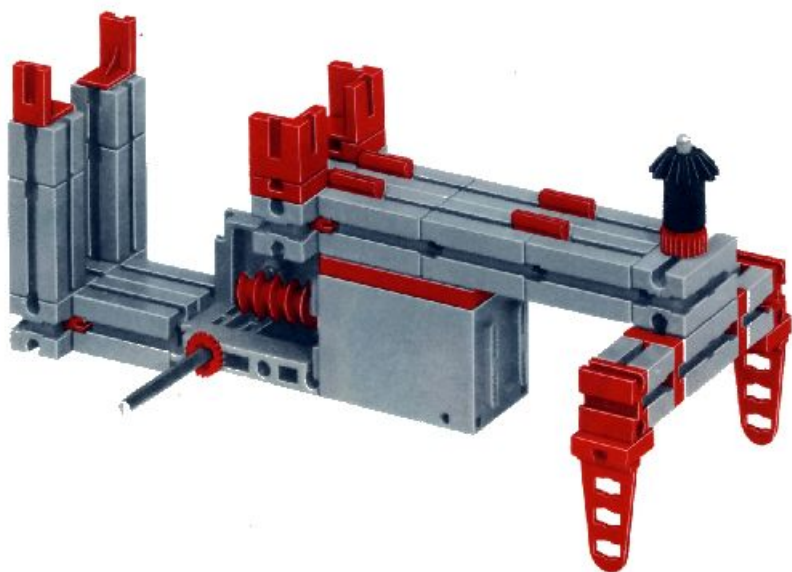

mot 1 + mot 2 + 300