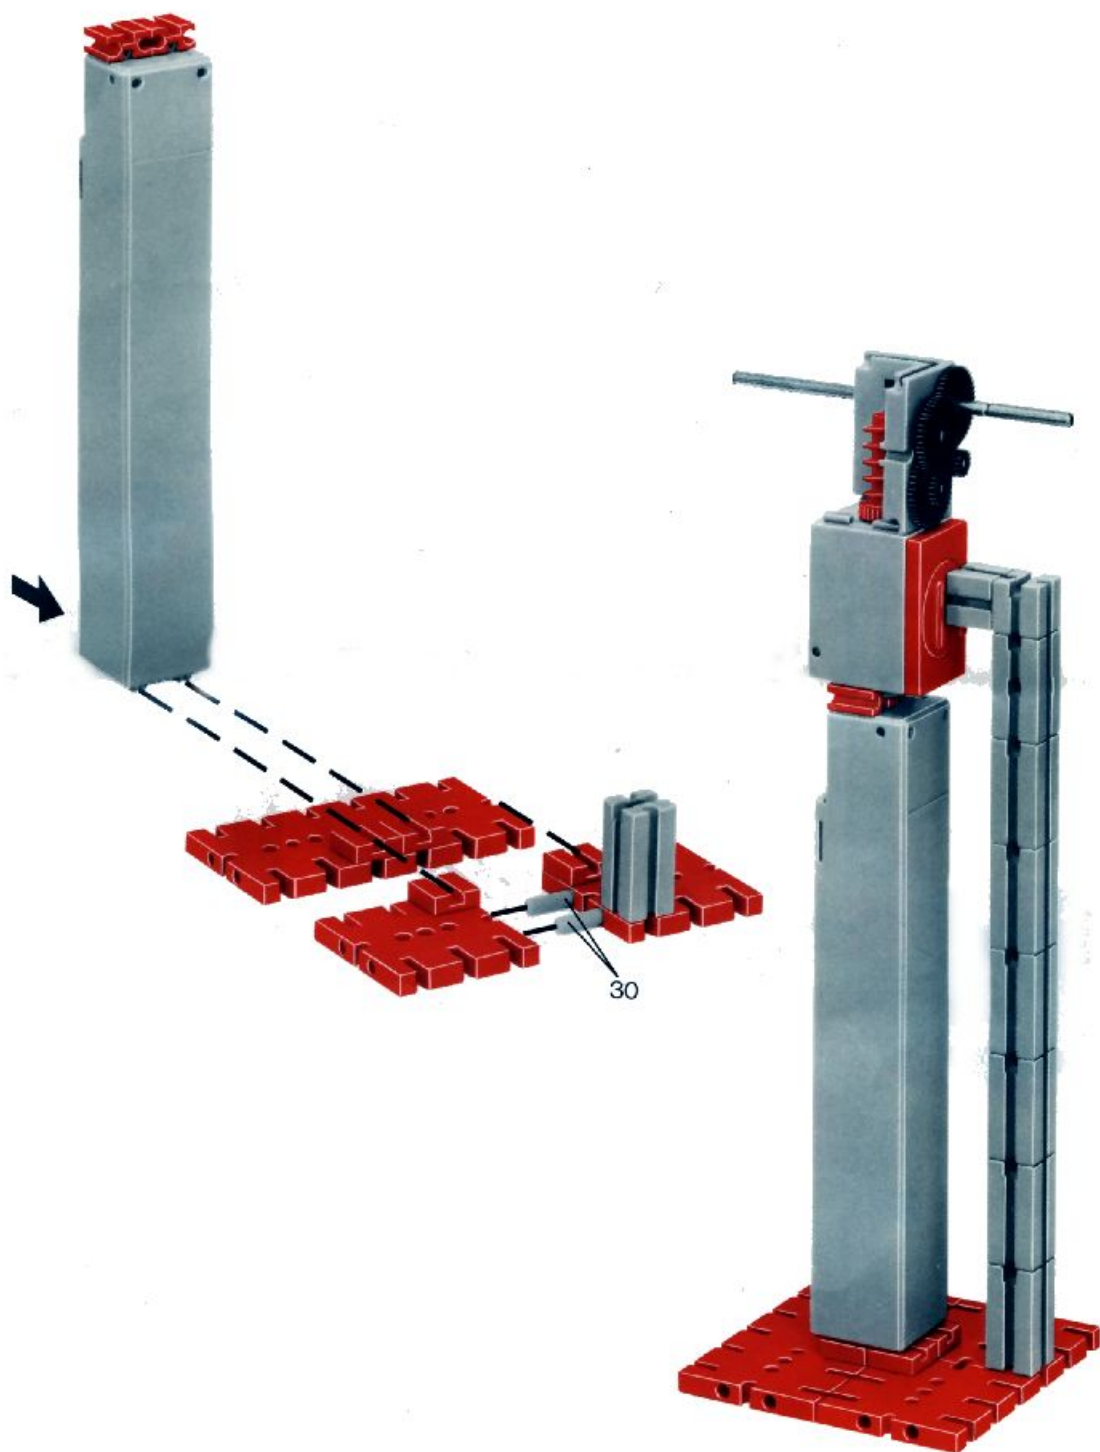

mot 1 + mot 2 + 50