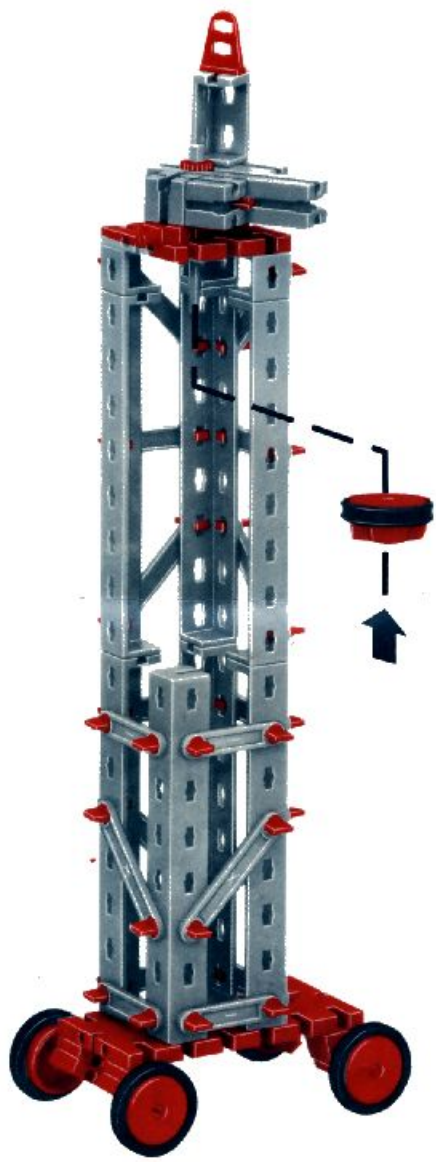

mot 1 + mot 2 + 50 + Statik 1