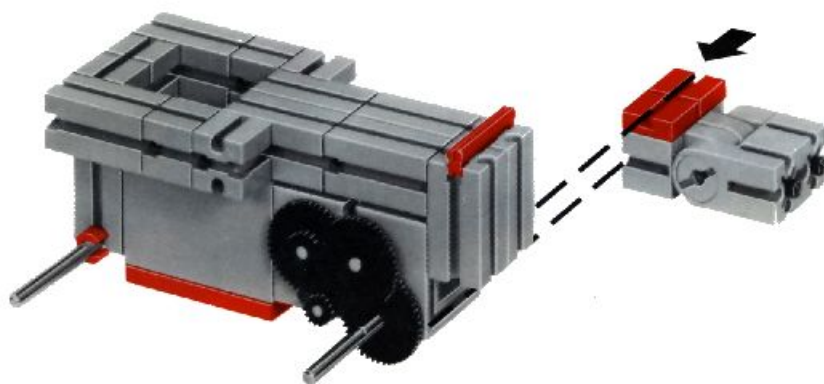

mot 1 + mot 2 + 300