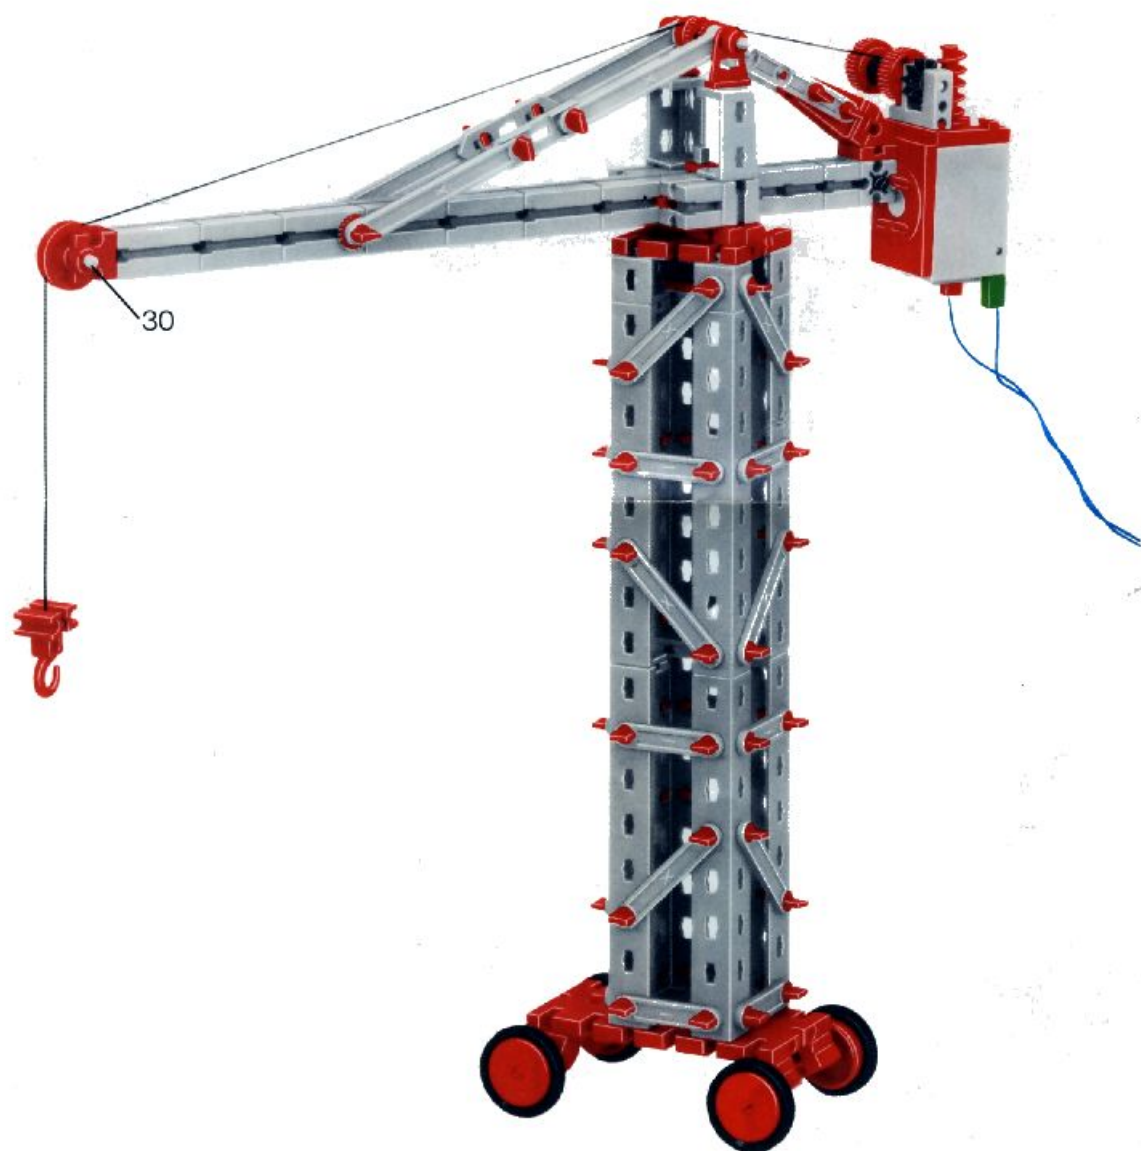

mot 1 + mot 2 + 50 + Statik 1

Stückliste · Parts list · Nomenclature · Onderdelenlijst · Detalj översikt

	1	Stufengetriebe · Gear Box · Réducteur à 3 rapports · Transgewljze transmissie · Stegdrev Art.-Nr. 3 31048 1		4	Klemmkontakt · Terminal contact · Contact à clip · Klemkontakt · Klämmkontakt – Art.-Nr. 3 31338 1
	1	Achse 110 mit Zahnrad Z 44 · Axle 110 with toothed wheel Z 44 · Axe de réducteur de 110 avec roue à 44 dents · As 110 mm, tandwiel Z 44 · Axel 110 med kuggjul Z 44 Art.-Nr. 3 31049 1		4	Spurkranz mit Gummiring · Wheel flange with rubber ring · Boudin avec élastique · Flenswiel met rubberring · Hjulfläns med gummling Art.-Nr. 3 35756 1
	1	Achse 110 · Axle 110 · Axe de 110 As 110 · Axel 110 · Art.-Nr. 4 31031 3		100	Kettenglied · Chain link · Chainon · Schakel · Kättingslänk Art.-Nr. 4 36263 1
	1	Achse 60 · Axle 60 · Axe de 60 · As 60 · Axel 60 Art.-Nr. 4 31032 3		8	Riegelscheibe · Locking washer · Disque d'arrêt · Grendelschijf · Regelskiva Art.-Nr. 4 36334 1
	2	Achse 30 · Axle 30 · Axe de 30 · As 30 · Axel 30 Art.-Nr. 4 31034 3		1	Kabel 2-adrig blau 1000 lang mit Stecker · 2-core cable, blue, 1000 long with plug red and green · Câble bifilaire bleu de 1000 à fiches rouge et verte · Kabel 2-aderig, blauw 1000 mm, stekker rood en groen · Dubbelkabel blå, 1000 mm kontakter rød och grön Art.-Nr. 3 37171 1
	2	Nabe · Hub · Moyeu · Naaf · Nav Art.-Nr. 3 31014 1		2	Zahnrad Z 30 · Gear wheel Z 30 · Couronne à 30 dents · Tandwiel Z 30 · Kuggjul Z 30 Art.-Nr. 4 36264 1
	1	Zahnrad Z 15 · Idler gear Z 15 · Roue à 15 dents · Tandwiel Z 15 · Kuggjul Z 15 Art.-Nr. 4 35695 1		1	Zwischenrad Z 10 · Step-up/step-down cog · Pignon intermédiaire sur axe Z 10 · Tussen Tandwiel Z 10 · Kuggjul Z 10 på axel Art.-Nr. 3 31052 1
	2	Zahnstange 60 · Rack 60 · Crémaillère de 60 · Tandstang 60 · Kuggstäng 60 – Art.-Nr. 4 31053 1			
	2	Zahnstange 30 · Rack 30 · Crémaillère de 30 · Tandstang 30 · Kuggstäng 30 – Art.-Nr. 4 31054 1			
	2	Raupenband · Flexible track · Chenille · Rupsband · Larvband Art.-Nr. 4 31057 1			
	4	Klemmbuchse 10 mit Federring · Clip 10 with spring ring · Bague de serrage de 10, avec clip · Klembus 10 met veerring · Klämbussning 10 med fjäderring – Art.-Nr. 3 31023 1			
	1	Kassette mit · Cassette with · Coffret avec · Cassette met · Kassett med Art.-Nr. 3 36518 1			
	1	Achse 50 mit Zahnrad Z 44 · Axle 50 with toothed wheel Z 44 · Axe de réducteur de 50 avec roue à 44 dents · As 50 mm, tandwiel Z 44 · Axel 50 med kuggjul Z 44 Art.-Nr. 3 31050 1			
	4	Druckfeder 30 · Compression spring 30 · Ressort de compression 30 · Drukveer 30 · Tryckfjäder 30 Art.-Nr. 4 35796 7			