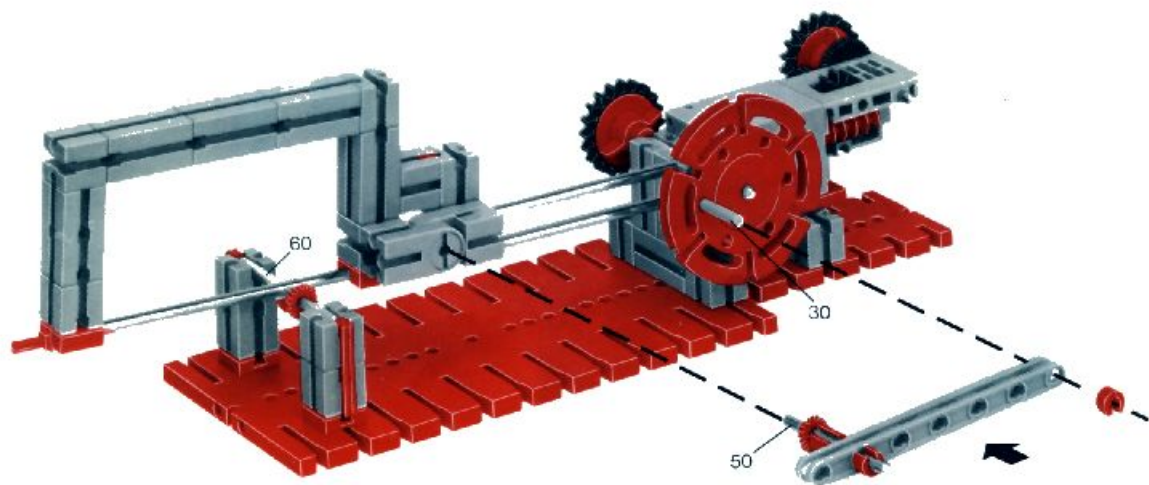

mot 1 + mot 2 + 100