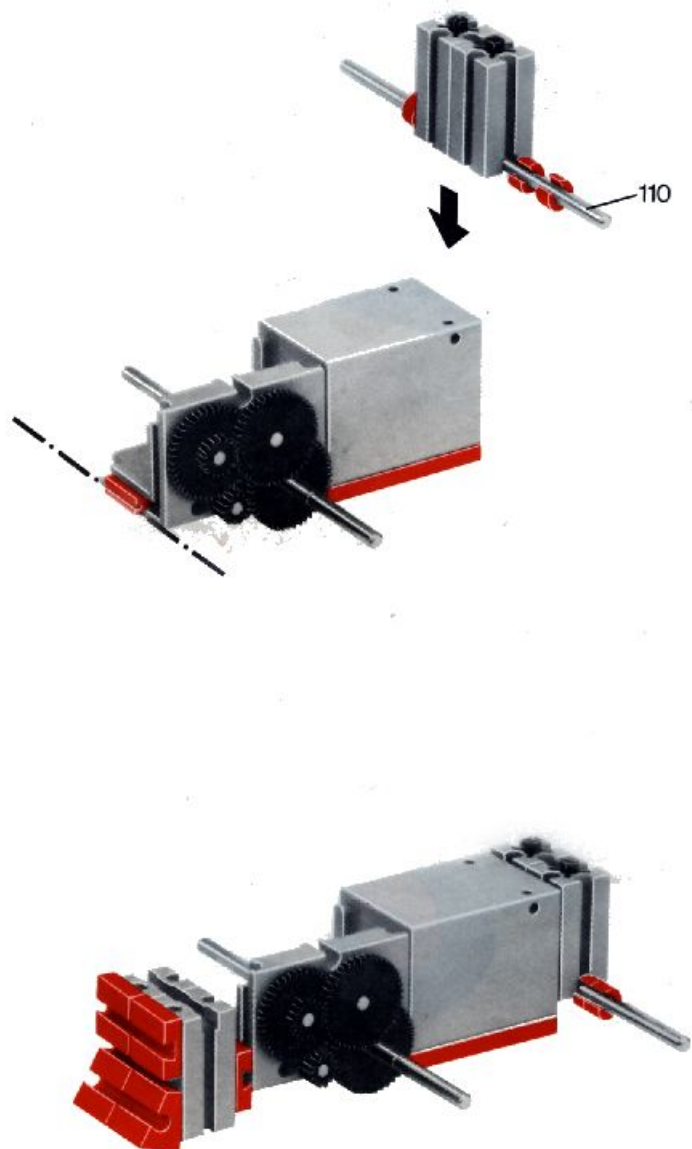

mot 1 + mot 2 + 50